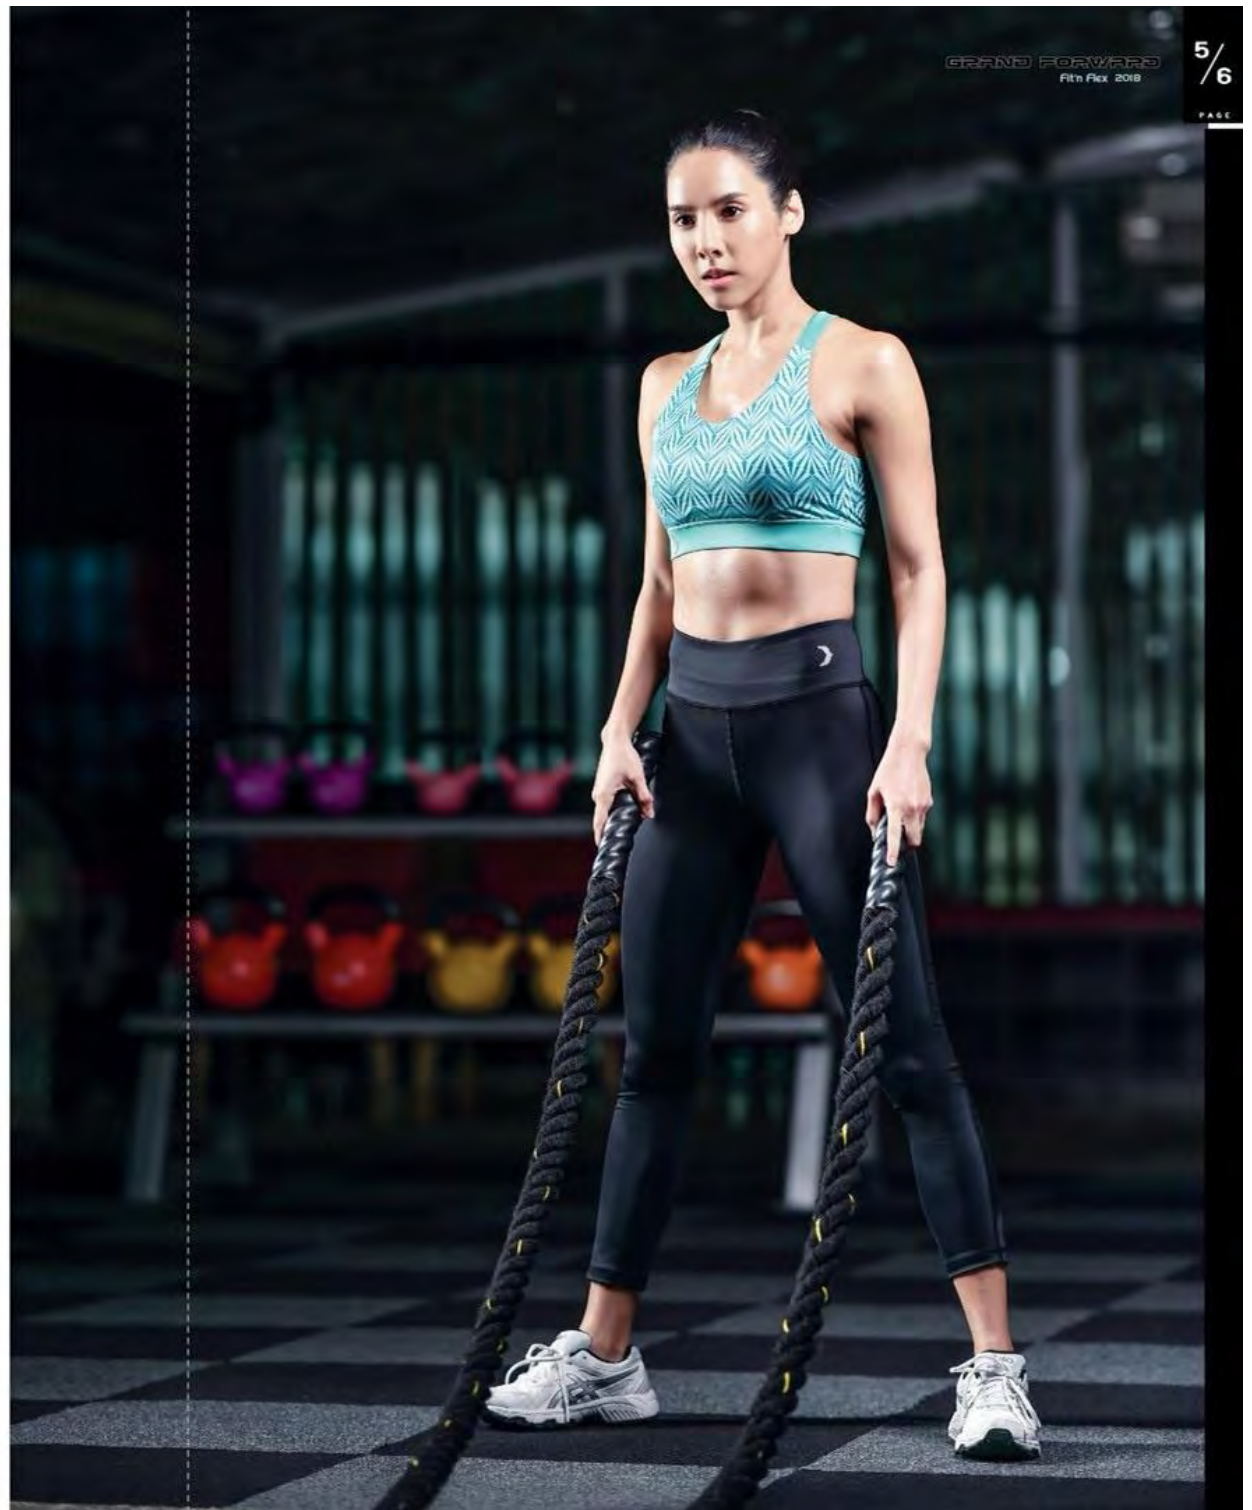

PRICE ¥9,800-

COLOR : BLACK / GREY

FABRIC : HISTRETCH (ZC) ผ้าฝ้าย POLY 75%, SPANDEX 25% ผ้าคอตตอน

◀ 28-371 ▶ SPORT BRA

SIZE	S-XL	PRICE ¥11,000-
------	------	----------------

COLOR : BLACK / PURPLE / GREEN
FABRIC : POLYESTER 75%
ELASTANE 25%

◀ 28-366 ▶ LONG PANTS

SIZE	S-2XL	PRICE ¥10,500-
------	-------	----------------

COLOR : BLACK / GREY
FABRIC : POLY 75%, SPANDEX 25%

◀ 28-370 ▶ SPORT BRA

SIZE S-XL

COLOR : BLACK / GREY / GREEN

PRICE ¥9,800-

FABRIC : POLYESTER 75%
ELASTANE 25%