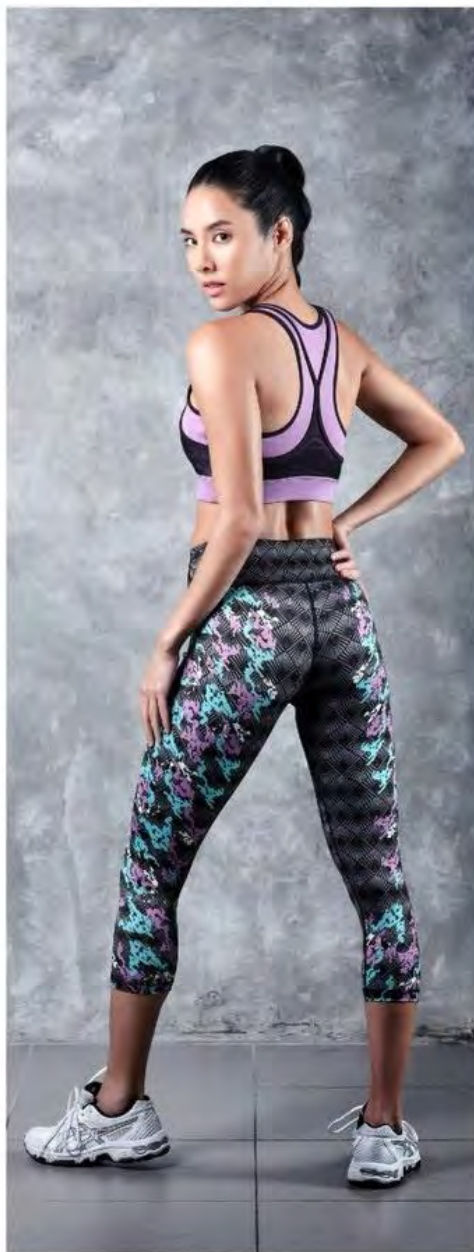

Model : สันติชนก สุภสินท์ (เบบี้)

www.grandsport.com
www.grandsportshoponline.com
www.facebook.com/grandsport1981

GRAND FORWARD

Fit'n Flex 2018

www.grandsport.com

◀ 28-364 ▶ SPORT BRA

SIZE S-XL

PRICE ¥11,000-

FABRIC : POLYESTER 75% , ELASTANE 25%

COLOR : PURPLE / GREY / BLACK / GREEN

◀ 28-369 ▶ 3/4 TIGHTS

SIZE S-2XL

PRICE ¥10,500-

FABRIC : POLY 75% , SPANDEX 25%

COLOR : BLACK

◀ 28-371 ▶ SPORT BRA