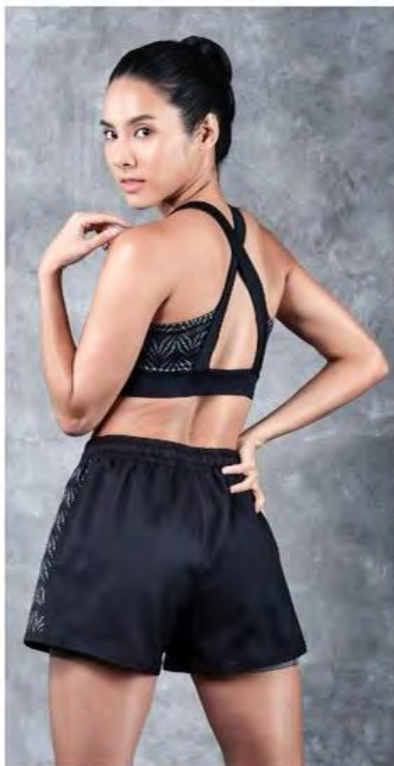

Model : สันติชนก สุภสินท์ (เบบี้)

www.grandsport.com
www.grandsportshoponline.com
www.facebook.com/grandsport1981

GRAND FORWARD

Fit'n Flex 2018

www.grandsport.com

◀ 28-364 ▶ SPORT BRA

SIZE S-XL

PRICE ¥11,000-

FABRIC : POLYESTER 75% , ELASTANE 25%

COLOR : PURPLE / GREY / BLACK / GREEN

◀ 28-369 ▶ 3/4 TIGHTS

SIZE S-2XL

PRICE ¥10,500-

FABRIC : POLY 75% , SPANDEX 25%

COLOR : BLACK

◀ 28-371 ▶ SPORT BRA

SIZE

S-XL

PRICE ¥11,000-

COLOR : BLACK / PURPLE / GREEN

FABRIC : POLYESTER 75%, SPANDEX 25%

◀ 28-367 ▶ SHORT PANTS

SIZE

S-2XL

PRICE ¥9,800-

COLOR : BLACK / GREY

FABRIC : HISTRETCH (ZC) ผ้าฝ้าย POLY 75%, SPANDEX 25% ผ้าคอตตอน

◀ 28-371 ▶ SPORT BRA

SIZE	S-XL	PRICE ¥11,000-
------	------	----------------

COLOR : BLACK / PURPLE / GREEN
FABRIC : POLYESTER 75%
ELASTANE 25%